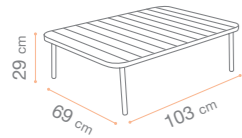

REPOS - LOUNGE

CANNES