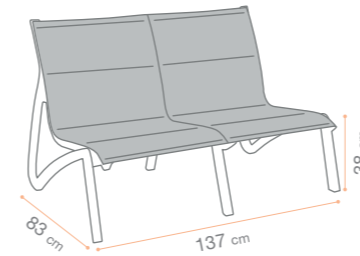

Blanc Glacier
T33 Beige Chiné
U2 502 096