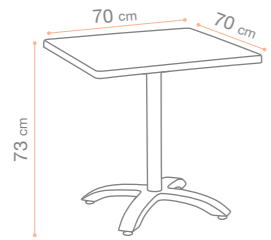

TABLE ECOFIX

Blanc
56 000 004

Anthracite
56 000 002

Taupe
56 000 181