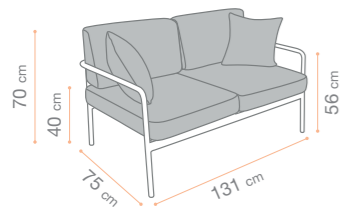

REPOS - LOUNGE

CANNES