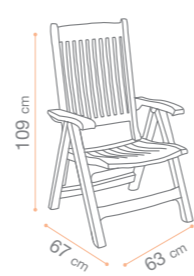

IRUBA

Lot de 2 fauteuils / Set of 2 armchairs

Blanc
U8 901 004