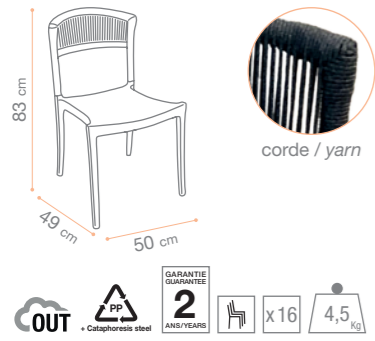

TAHOE

NEW

NEW