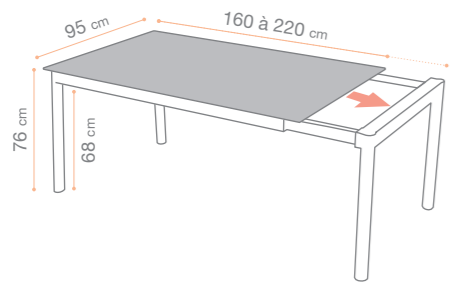

RAMATUELLE 73'

Anthracite Granite / Gris Pavement
S8 003 713