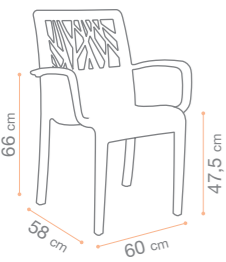

VÉGÉTAL

FACTORY

MILTON