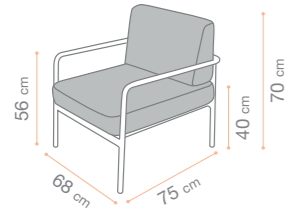

REPOS - LOUNGE

CANNES