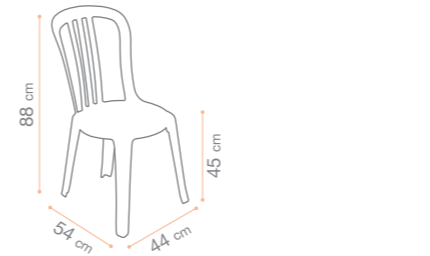

MIAMI BISTROT