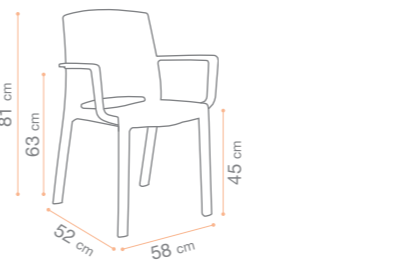

MILTON

Anthracite R
Q6 705 850