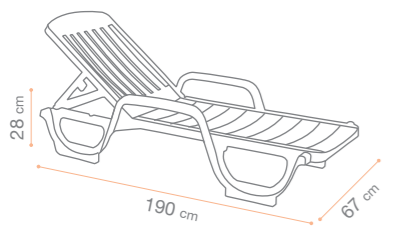

MIAMI

Blanc
CD 030 004