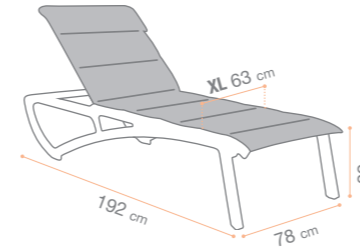

SUNSET CONFORT

Blanc Glacier
T33 Beige Chiné
R3 701 096