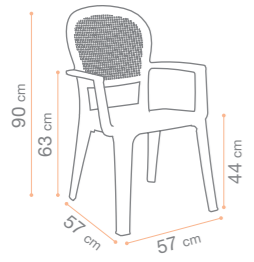

MADRAS

Blanc
46 131 904