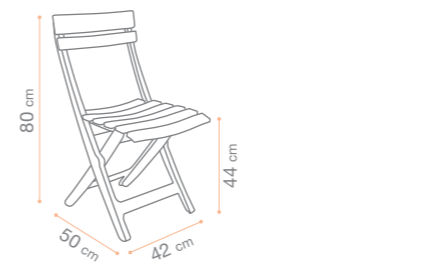

MIAMI PIANTE

NEW