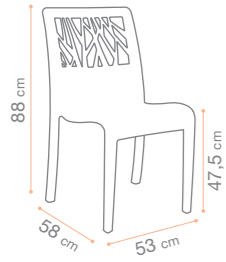

VÉGÉTAL

Anthracite R
18 401 850