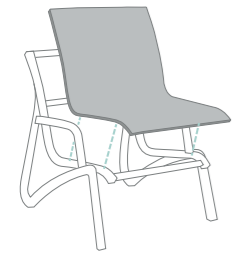

5mm x12 3,3 kg

PROTECTION THAT LIVES ON
MICROBAN

* MADE WITH
ecolibrium
BIO BASED PLASTICIZERS