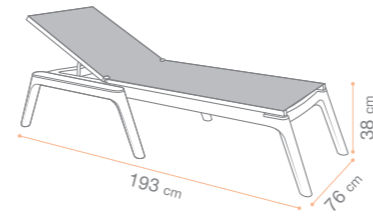

BAINS DE SOLEIL - SUNLOUNGERS

PROVENCE