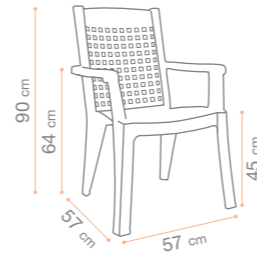

PALAO

Dossier réglable / Adjustable backrest

Lot de 2 fauteuils / Set of 2 armchairs

Anthracite
49 473 002