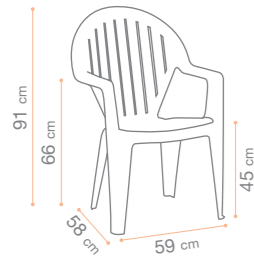

MIAMI CLUB

Blanc
49 504 004