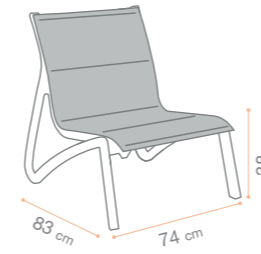

SUNSET CONFORT

Blanc Glacier
T33 Beige Chiné
U2 402 096