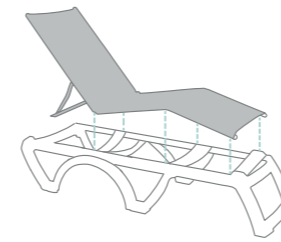

BALI & BALI CONFORT BAINS DE SOLEIL / SUNLOUNGERS