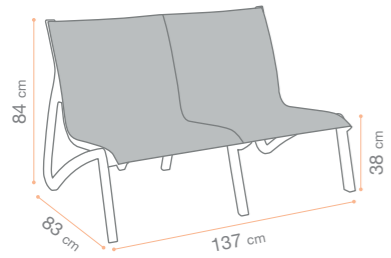

SUNSET GREEN EDITION