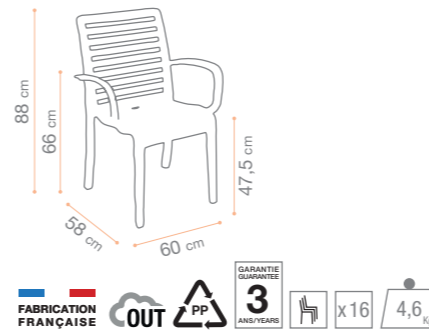

TAHOE

NEW

NEW

RAMATUELLE 73'

NEW

SLAT