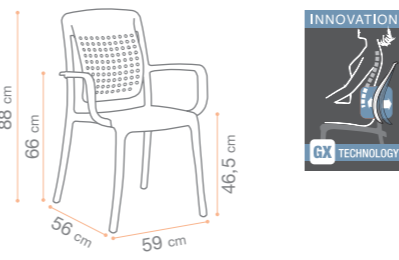

VÉGÉTAL

FACTORY

MILTON