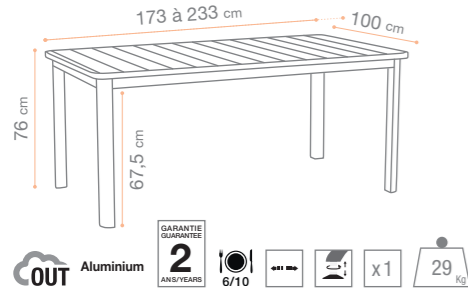

CANNES

Anthracite
U3 801 002