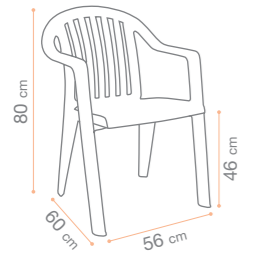

MIAMI

Blanc
49 023 004