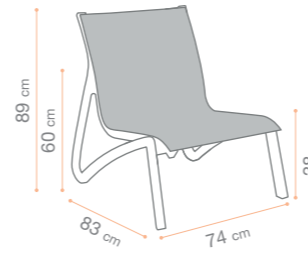

SUNSET GREEN EDITION