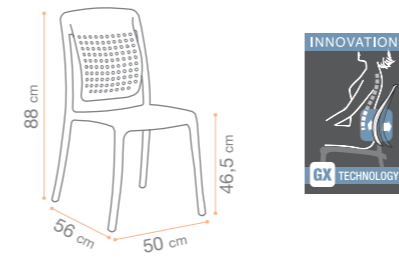

VÉGÉTAL

FACTORY

MILTON