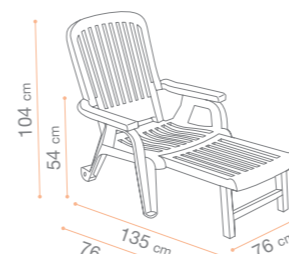

MADRAS

PALAO

Dossier réglable / Adjustable backrest

Lot de 2 fauteuils / Set of 2 armchairs

MIAMI CLUB

IRUBA

Lot de 2 fauteuils / Set of 2 armchairs

MIAMI

BAHIA

NEW