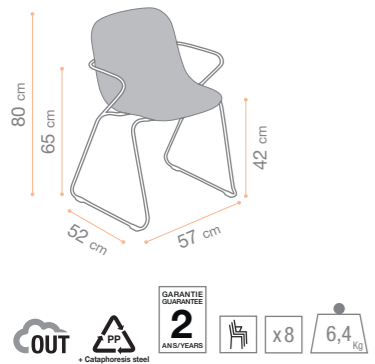

RAMATUELLE 73'

NEW