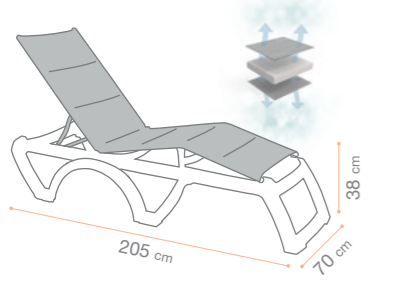

BALI CONFORT

Anthracite
T18 Anthracite
44 300 002