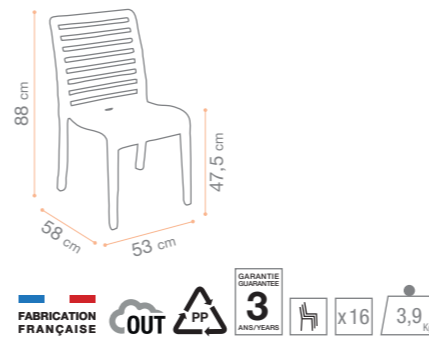

TAHOE

NEW

NEW

RAMATUELLE 73'

NEW

SLAT