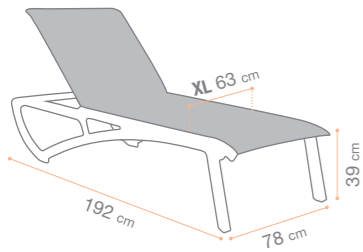

SUNSET GREEN EDITION