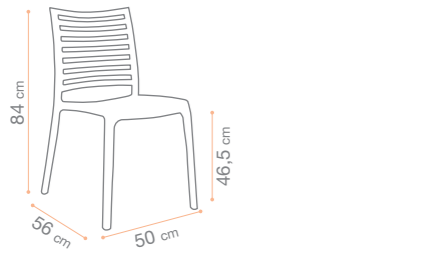

SUNDAY

NEW

NEW

NEW

NEW