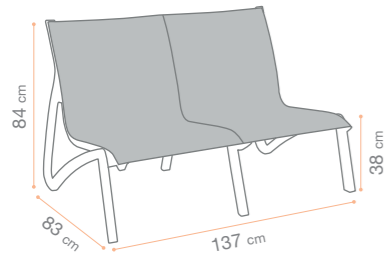

SUNSET

Blanc Glacier
T28 Blanc
58 001 096