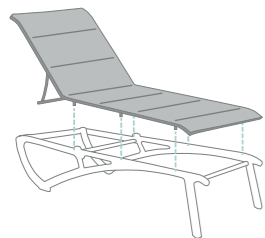

PROTECTION THAT LIVES BY
MICROBAN

* MADE WITH
ecolibrium
BIO BASED PLASTICIZERS