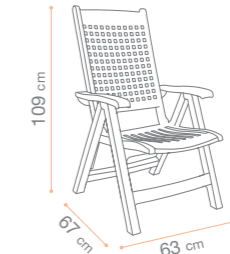

# PALAO

Dossier réglable / Adjustable backrest

Lot de 2 fauteuils / Set of 2 armchairs

Anthracite  
49 473 002

Anthracite  
U9 001 002